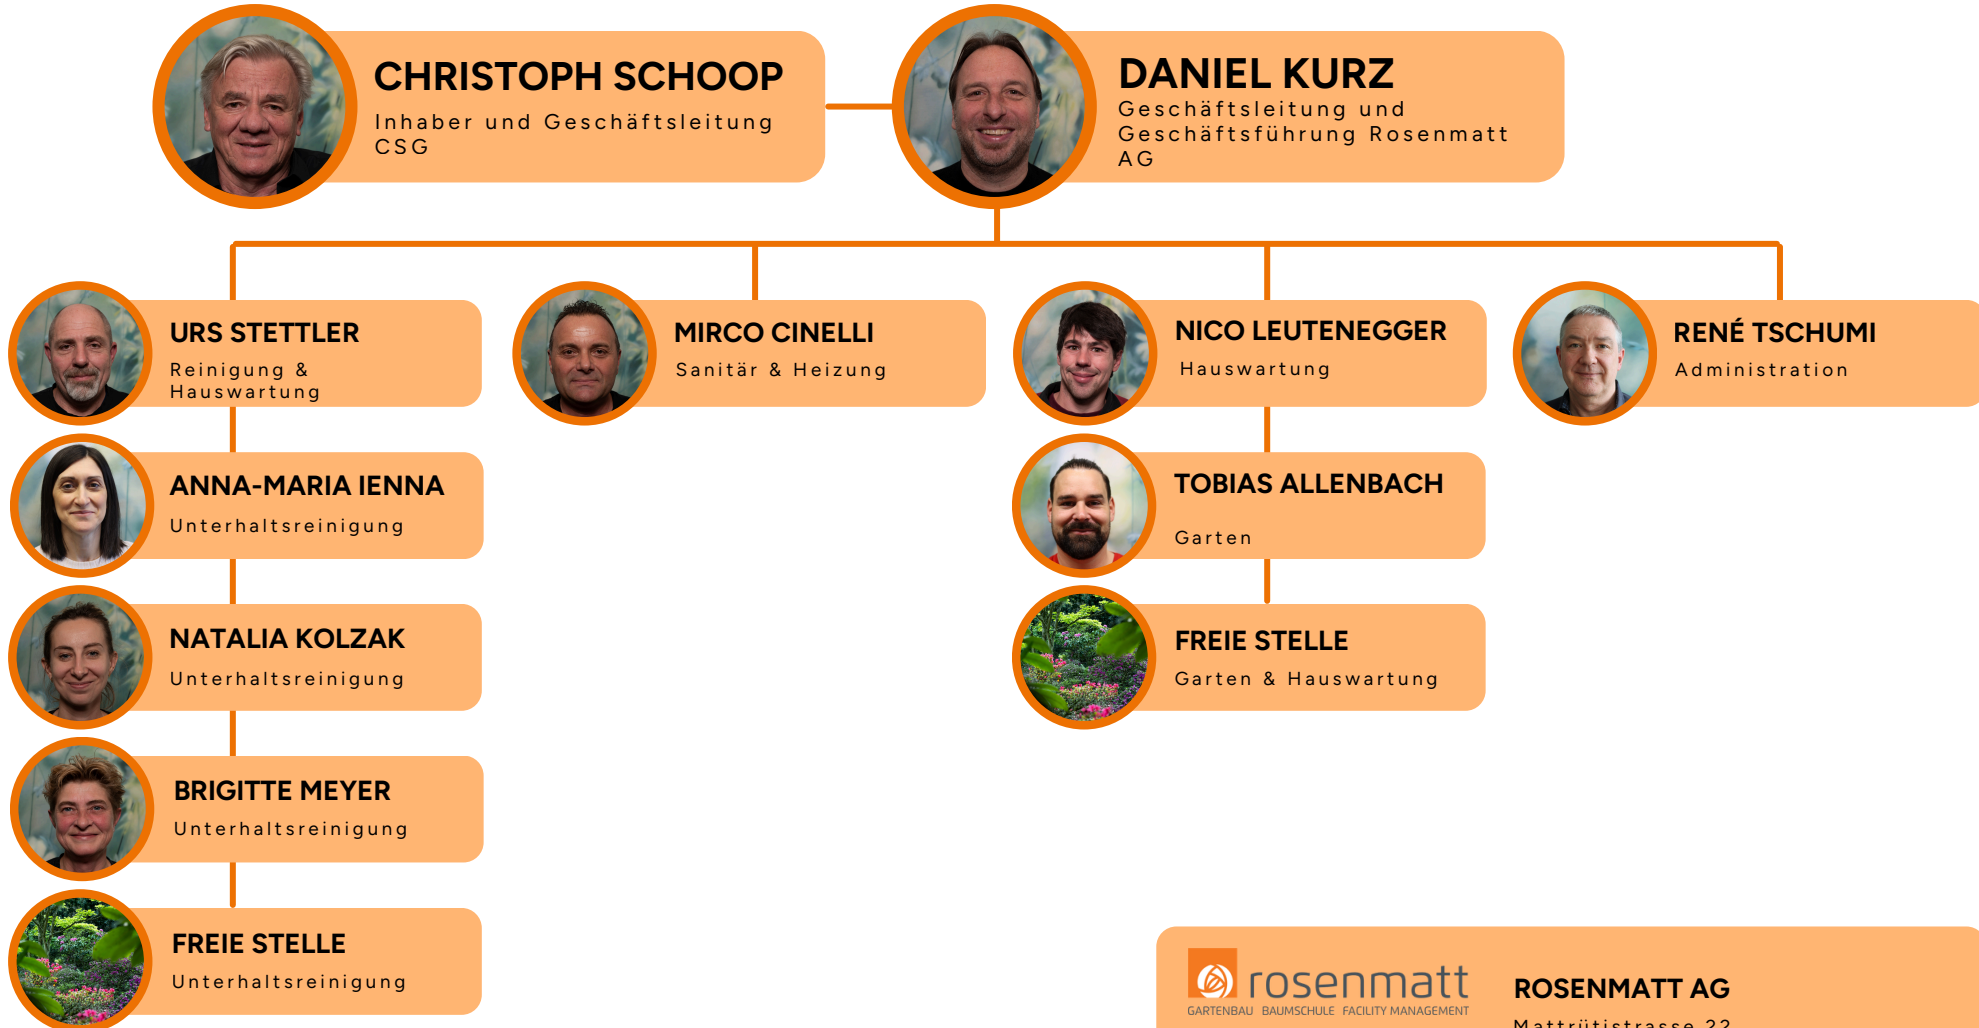

ROSENMATT AG

ORGANIGRAMM

ROSENMATT AG
Matrütistrasse 22
CH-5442 Fislisbach

+41 493 30 30
info@rosenmatt-ag.ch
www.csgruppe.ch/rosenmatt